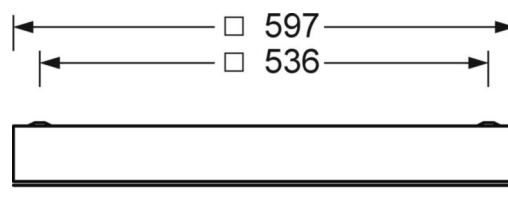

DEEP-LINK

<https://www.regiolum.de/ru/article/62164026670>

Ссылка	LED 7500lm 940
ηLB	100 %
Φ ↓/↑	100 % / 0 %
UGR поп./вдоль	18.8 / 18.7

Механика

цвет корпуса	белый стандартный для электротехники RAL 9016
размеры (LxWxH/DxH)	597mm x 597mm x 75mm
Потолочная система	потолки с вырезами (AD)
вес (нетто)	10.9kg
Cable entry KE (X/Y)	279mm/17mm
Вид монтажа	Потолочная одиночная установка, Монтаж потолочных магистралей, Встройка в потолки стерильных помещений, настенная установка отдельных светильников

размеры

L	597 mm	Длина
B	597 mm	Ширина
H	75 mm	Высота
A1	536 mm	Расстояние между точками крепежа при одиночной установке
X	279 mm	Расстояние от ввода проводов до середины светильника по оси X (вдо
Y	17 mm	Расстояние от ввода проводов до середины светильника по оси Y (поп