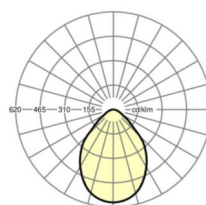

параметры

номер заказа	62164026670
код EAN	4020863384532
номер таможенного тарифа	94051190
Знак прохождения контроля	IP 65, класс защиты I, F, D, IPA, Помещения особой чистоты, HACCP DIN10500/Food/IFS/BRC, Indoor, CE
Степень ударопрочности IK	IK07 (-20°C bis 35°C)
Температура окружения	ta -20°C в 35°C
Особые свойства	Готовность к IoT «Ready for IoT»
Гарантийный срок	7 лет

электротехника

Балласт	Электронный драйвер DALI2 (1 штука)
Мощность системы	70W
сетевое напряжение	230V/50Hz
автоматический предохранитель (пусковой ток)	15 штук/B10, 24 штук/B16, 24 штук/C10, 40 штук/C16
класс энергосбережения/Источник света	D

Оптика

Оснастка	LED, цветопередача/оттенок света CRI ≥ 90 / 4000K
Допуск для координаты цветности (MacAdam)	3SDCM
Фотобиологическая безопасность (светильник)	RG0
Номинальный световой поток	7522lm
Номинальный световой поток-при дежурном освещении	7522lm
Срок службы LED	80000h L80/B10 (Tq 35°C), 90000h L80/B10 (Tq 25°C), 40000h L90/B10 (Tq 25°C)
светоотдача светильников	108lm/W
UGR поп./вдоль	18.8 / 18.7

DEEP-LINK

<https://www.regiolum.de/ru/article/62164026670>